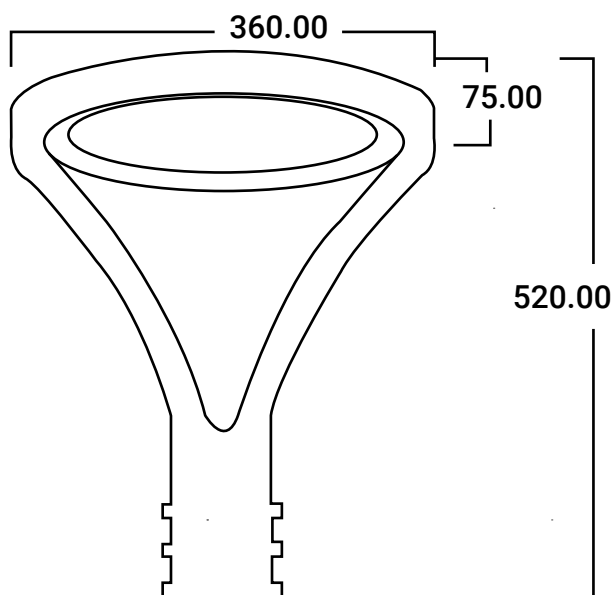

 FRECUENCIA
 50-60HZ

60mm / 80mm pole

MATERIAL
ALUMINIO + LENTE DE PC

LUMINARIA IDEAL PARA CIUDAD, MUNICIPIOS Y
PROYECTOS DE ILUMINACIÓN DE SERVICIOS PÚBLICOS.

LENTE
PC

PROTECCIÓN
IK08 / IP66

CUERPO DE FUNDICIÓN
DE ALUMINIO ALTA PRESIÓN